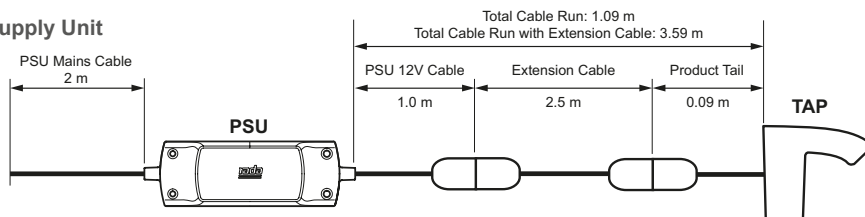

Flow:

Muligheder : tænd / sluk (Tid, slukket)
Tid : Programmerbar (1 sek. - 60 minutter)

Electrical Specification

Power supply unit is supplied
Power supply output: Rated voltage: 12 Vdc
Rated current: 2.5 A
Power supply input: Rated voltage: 100 Vac - 240 Vac
Rated current: 1.0 A
Frequency: 50/60 Hz

IP Ratings

Tap: IP X4
Power supply unit: IP X4

Programmerings muligheder:

Via IOS Rada App for tablet med Bluetooth

Hygiejne-skyl med temperet vand:

Forudindstillet programmer : Off, Standard, Smart
Aktiveringstidspunkt : Realtids programmering (Timer/minutter)
Interval : 1 Time - 1 uge
Skylletid : 1 sek. - 25 min.
Temperatur : Programmebar

Hygiejne-skyl med koldt vand:

Aktiveringstidspunkt : Realtids programmering (Timer/minutter)
Interval : 1 time - 1 uge
Skylletid : 5 sek. - 10 min.

Termisk Desinfektion:

Forudindstillet programmer : Fra, Standard, Eksponentiel Skylletid : 1 - 30 minutter
Minimum temperatur : Programmerbar

Netværktilslutning

MX1 armatur kan tilsluttes netværk - ved brug af modbus RTU over en RS485 forbindelse. Og forbindelses med "Building Management Systemet" (BMS)

(Referer til separat - IC Netværk Datablad - P6480".

Tilbehør - tilkøbes

72981-NA: Rada ACI2, netværksboks
76705-NA: Rada (ACI 9) 2.5m forlænger kabel

Connection to Power Supply Unit

Kohler Mira Limited
Cromwell Road, Cheltenham
Gloucestershire, GL52 5EP

Specification Enquiries
Tel: 0344 571 1777 (Option 1)
Email: rada_technical@mirashowers.com
www.radacontrols.com

Rada is a registered trademark of Kohler Mira Limited.
The company reserves the right to alter product specification without notice.
© September 2019 Kohler Mira Limited. All rights reserved.
No part of this document, or any accompanying document, may be reproduced or transmitted in any form or by any means, including photocopying or electronically, without the permission of Kohler Mira Limited.

A KOHLER COMPANY