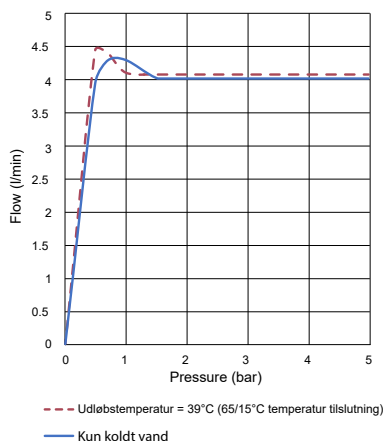

Specifikationer:

Rada MX1 40FEU (72938-CP) - VVS Nr. 704390 304

Intelligent termostatisk armatur for håndvask med "non-touch" (IR) betjening, med temperatur valg for brugeren. Integreret glatboret kobberør, Åben gennemstrømningsindsats, aftagelig for nem rengøring, kontra-ventil/ filter enhed, PEX slanger, programmerbare temperatur, flowtid, automatisk tempereret og koldt hygiejne-skyl, termisk desinfektion, intern lagring af 12 mdr. log-data og mulighed for netværkstilslutning til BMS-system (tilkøb).

Installation Diagram

Flow Diagram

Dimensioner (mm)

TEKNISKE SPECIFIKATIONER - RADA MX1 20FEU

Betjening:

Flow: IR "Non-Touch" aktivering.
 Temperatur regulering: Kapacitiv sensor, giver mulighed for "non-touch" regulering ved at holde eller "vinke" hånden op til 35 mm over temperatur grafikken, eller berøring, ved tryk på temperatur felterne.

Trykomsråde:

Bemærk : Varm og kold tilslutning skal normalt have samme tryk.
 Maximum statisk tryk: 10 bar
 Minimum dynamisk tryk : 1 bar
 Maximum dynamisk tryk : 5 bar

Montage og tilslutning:

Hanehuls-diameter: 30 - 35 mm
 Vask-tykkelse : Max. 38 mm
 PEX fleksible slanger med 3/8" omløber
 Overgangsstykke : 3/8" / 15 mm kompression (conex)
 Kontraventil / filter / flow regulator enhed med afspærring
 1/2" BSP / 15 mm kompression (conex)