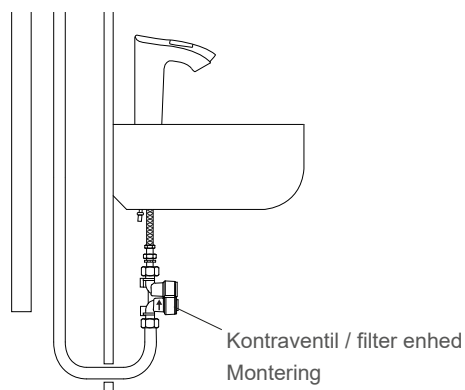

RADA MX1 40FEU

INTELLIGENT CARE - ARMATUR FOR HÅNDVASK / BORD- MED TEMPERATUR VALG

- "Non Touch" IR start / stop og temperatur funktion.
- Blandeventil helt i messing - (ingen plastik).
- Integreret glatboret kobberør.
- Åben gennemstrømningsindsats, aftagelig for vedligeholdelse.
- Glat overflade, for nem og hurtig rengøring.
- Fleksible PEX tilslutningslanger.
- Integreret ventil med høj gennemstrømningshastighed.
- Testet fra fabrik (luft).
- Justerbare skylletid.
- Programmerbar hygiejne-skyl / termisk desinfektion.
- IOS App fra Apple Store til tablet.
- Gemmer intern log-data i 12 måneder.
- Netværkskompetibel - modbus RTU over RS485.

Specifikationer:

Rada MX1 40FEU (72938-CP) - VVS Nr. 704390 304

Intelligent termostatisk armatur for håndvask med "non-touch" (IR) betjening, med temperatur valg for brugeren. Integreret glatboret kobberør, Åben gennemstrømningsindsats, aftagelig for nem rengøring, kontra-ventil/ filter enhed, PEX slanger, programmerbare temperatur, flowtid, automatisk tempereret og koldt hygiejne-skyl, termisk desinfektion, intern lagring af 12 mdr. log-data og mulighed for netværkstilslutning til BMS-system (tilkøb).

Installation Diagram

Flow Diagram

Dimensioner (mm)

TEKNISKE SPECIFIKATIONER - RADA MX1 20FEU

Betjening:

Flow: IR "Non-Touch" aktivering.
 Temperatur regulering: Kapacitiv sensor, giver mulighed for "non-touch" regulering ved at holde eller "vinke" hånden op til 35 mm over temperatur grafikken, eller berøring, ved tryk på temperatur felterne.

Trykomsråde:

Bemærk : Varm og kold tilslutning skal normalt have samme tryk.
 Maximum statisk tryk: 10 bar
 Minimum dynamisk tryk : 1 bar
 Maximum dynamisk tryk : 5 bar

Montage og tilslutning:

Hanehuls-diameter: 30 - 35 mm
 Vask-tykkelse : Max. 38 mm
 PEX fleksible slanger med 3/8" omløber
 Overgangsstykke : 3/8" / 15 mm kompression (conex)
 Kontraventil / filter / flow regulator enhed med afspærring
 1/2" BSP / 15 mm kompression (conex)