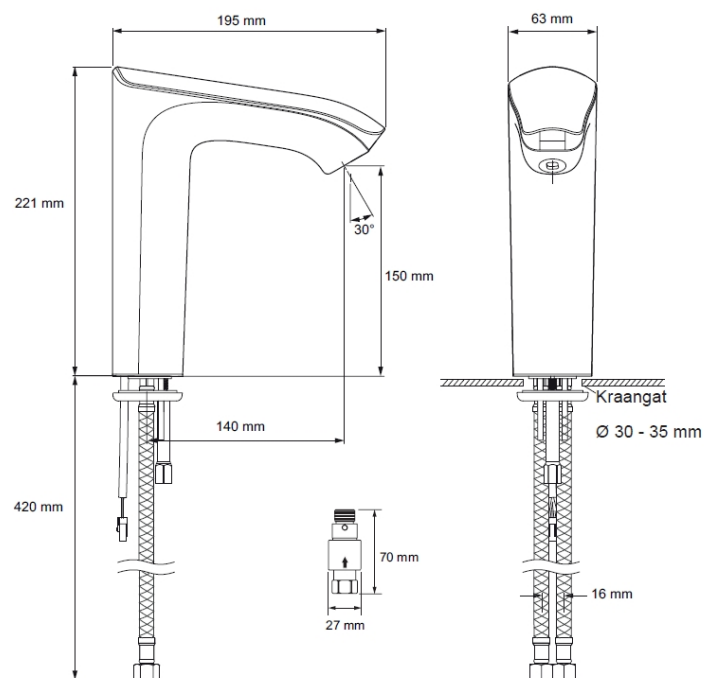

Specifikationer:

Rada MX1 40FEU (72938-CP) - VVS Nr. 704390 304

Intelligent termostatisk armatur for håndvask med "non-touch" (IR) betjening, med temperatur valg for brugeren. Integreret glatboret kobberør, Åben gennemstrømningsindsats, aftagelig for nem rengøring, kontra-ventil/ filter enhed, PEX slanger, programmerbare temperatur, flowtid, automatisk tempereret og koldt hygiejne-skyl, termisk desinfektion, intern lagring af 12 mdr. log-data og mulighed for netværkstilslutning til BMS-system (tilkøb).

Installation Diagram

Flow Diagram

Dimensioner (mm)

TEKNISKE SPECIFIKATIONER - RADA MX1 20FEU

Betjening:

Flow: IR "Non-Touch" aktivering.
 Temperatur regulering: Kapacitiv sensor, giver mulighed for "non-touch" regulering ved at holde eller "vinke" hånden op til 35 mm over temperatur grafikken, eller berøring, ved tryk på temperatur felterne.

Trykomsråde:

Bemærk : Varm og kold tilslutning skal normalt have samme tryk.
 Maximum statisk tryk: 10 bar
 Minimum dynamisk tryk : 1 bar
 Maximum dynamisk tryk : 5 bar

Montage og tilslutning:

Hanehuls-diameter: 30 - 35 mm
 Vask-tykkelse : Max. 38 mm
 PEX fleksible slanger med 3/8" omløber
 Overgangsstykke : 3/8" / 15 mm kompression (conex)
 Kontraventil / filter / flow regulator enhed med afspærring
 1/2" BSP / 15 mm kompression (conex)